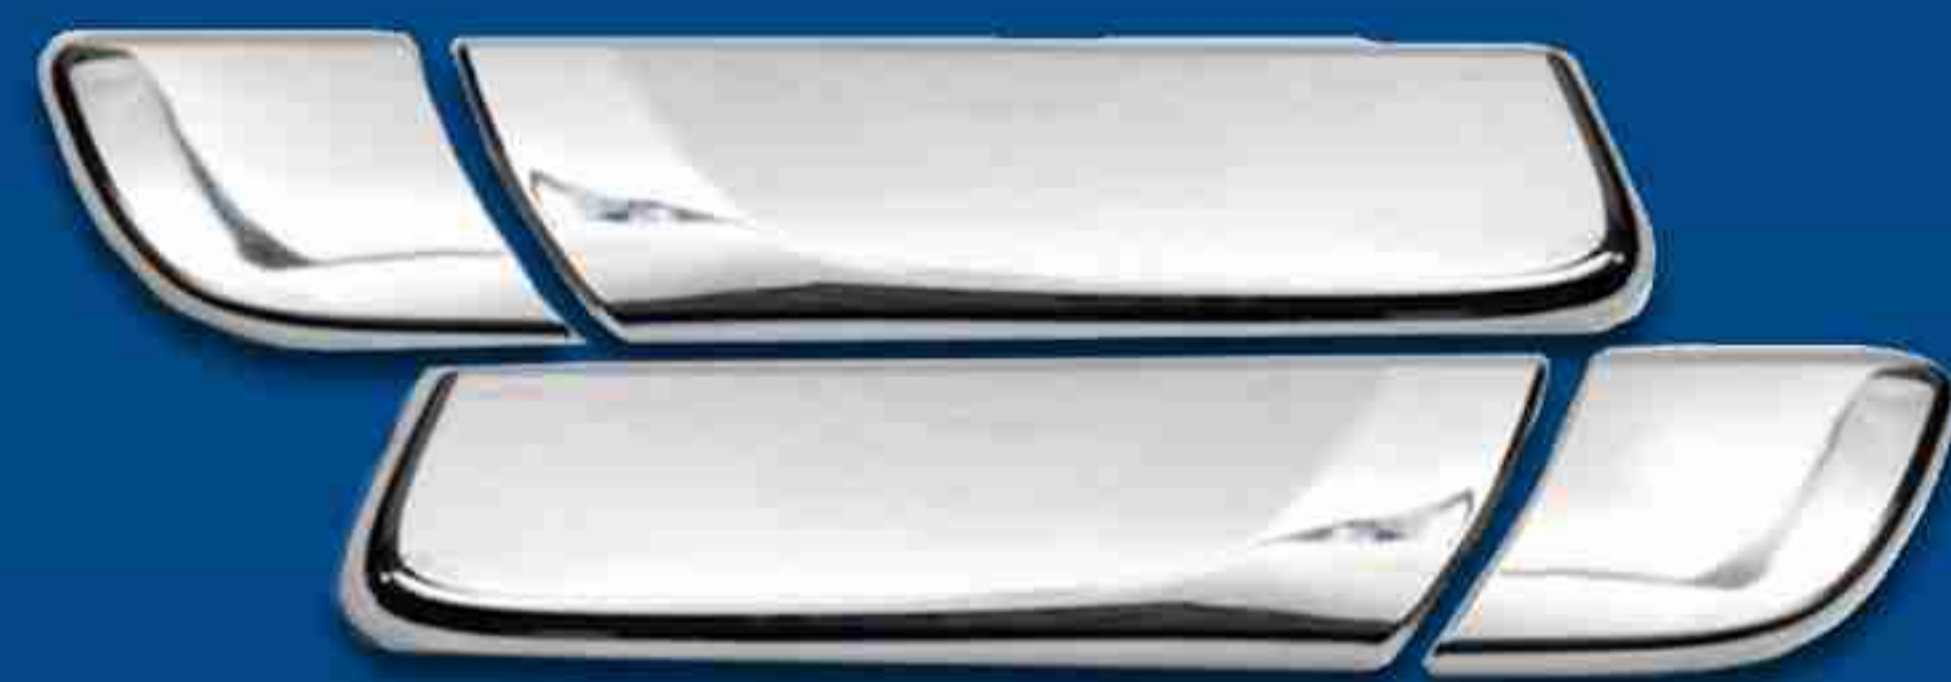

**APLIQUE INOX PUXADOR
MACANETA VOLVO NEW FH**

APL-473