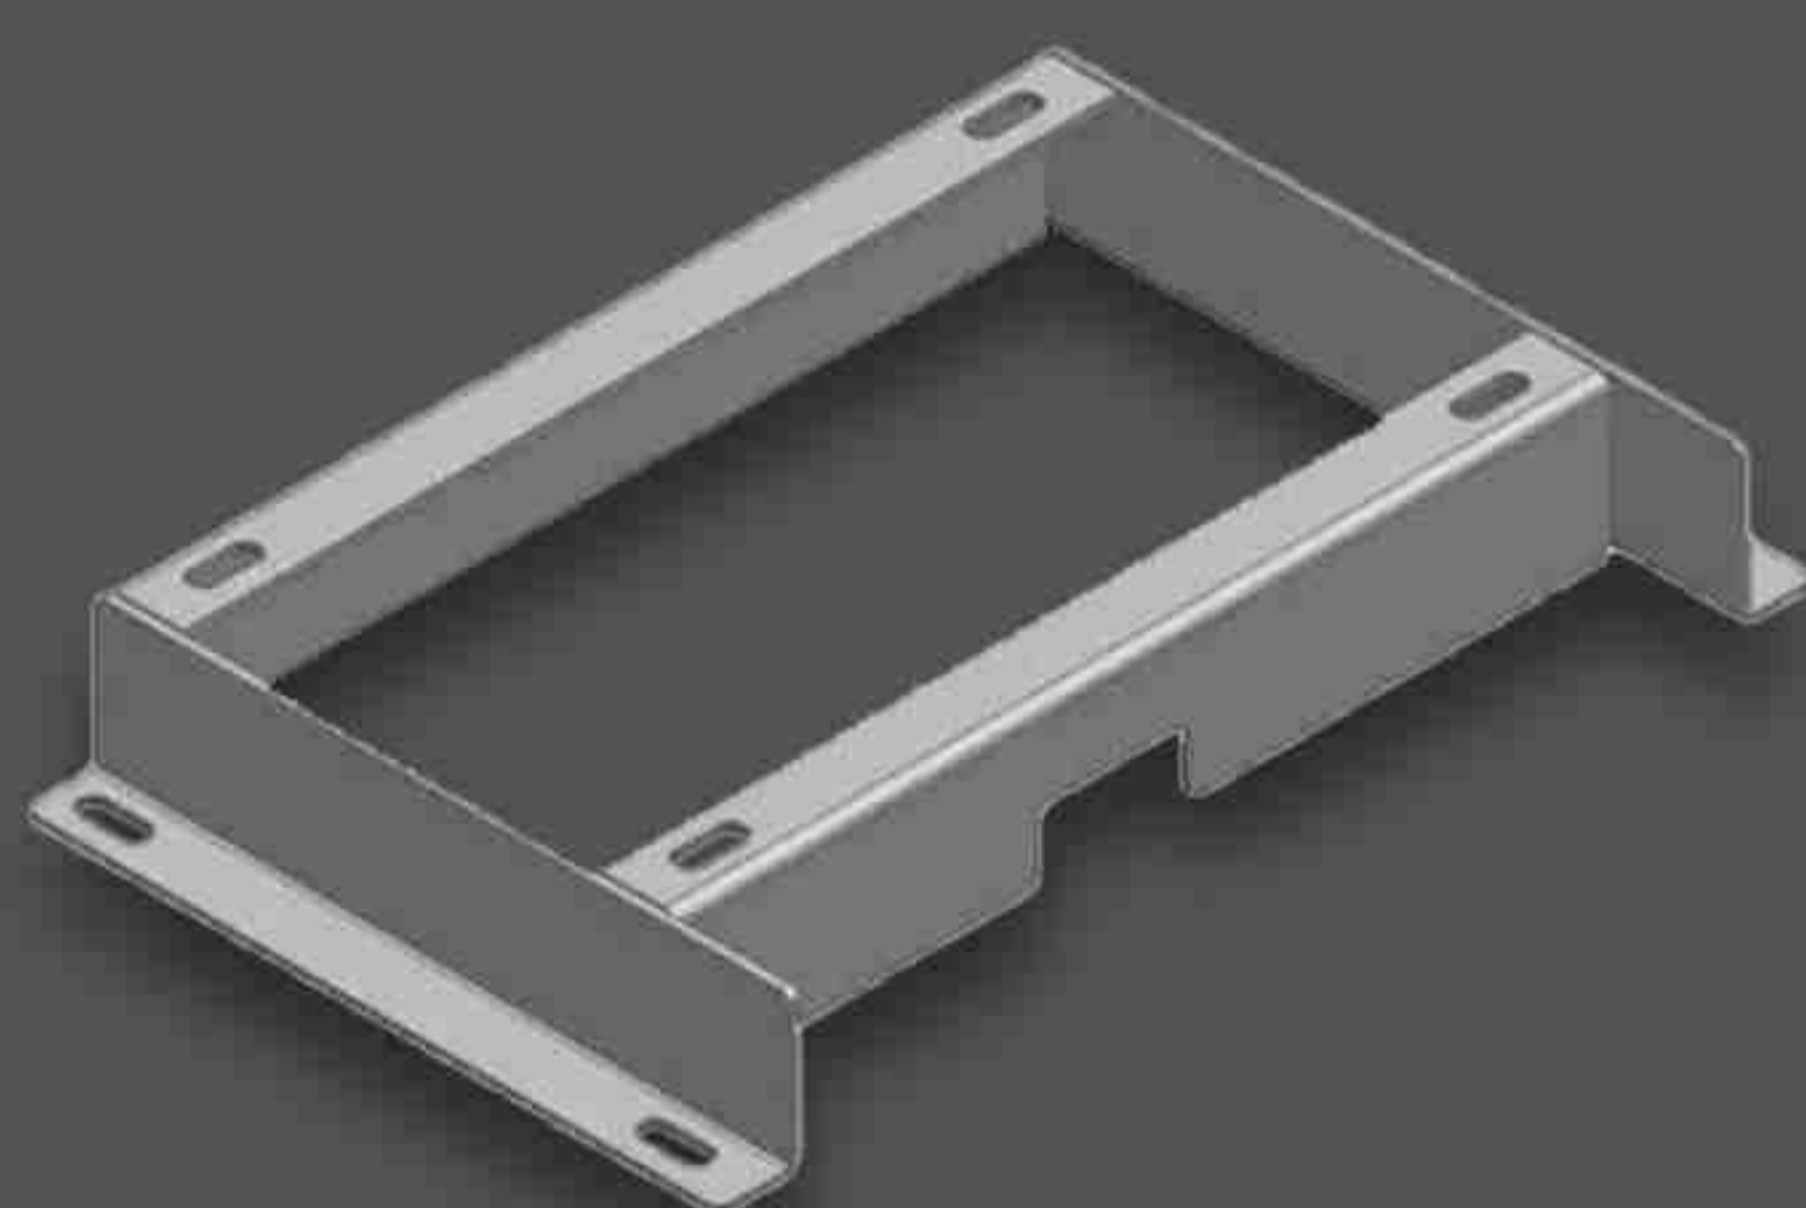

# REBAIXAMENTO DE BANCO

**REBAIXAMENTO BANCO  
VOLVO NEW FH 60MM**

SUP-531

**REBAIXAMENTO BANCO  
VOLVO NEW FH 1CM**

SUP-527

**REBAIXAMENTO BANCO  
VOLVO NEW FH 30CM**

SUP-530

**REBAIXAMENTO DE VOLANTE**