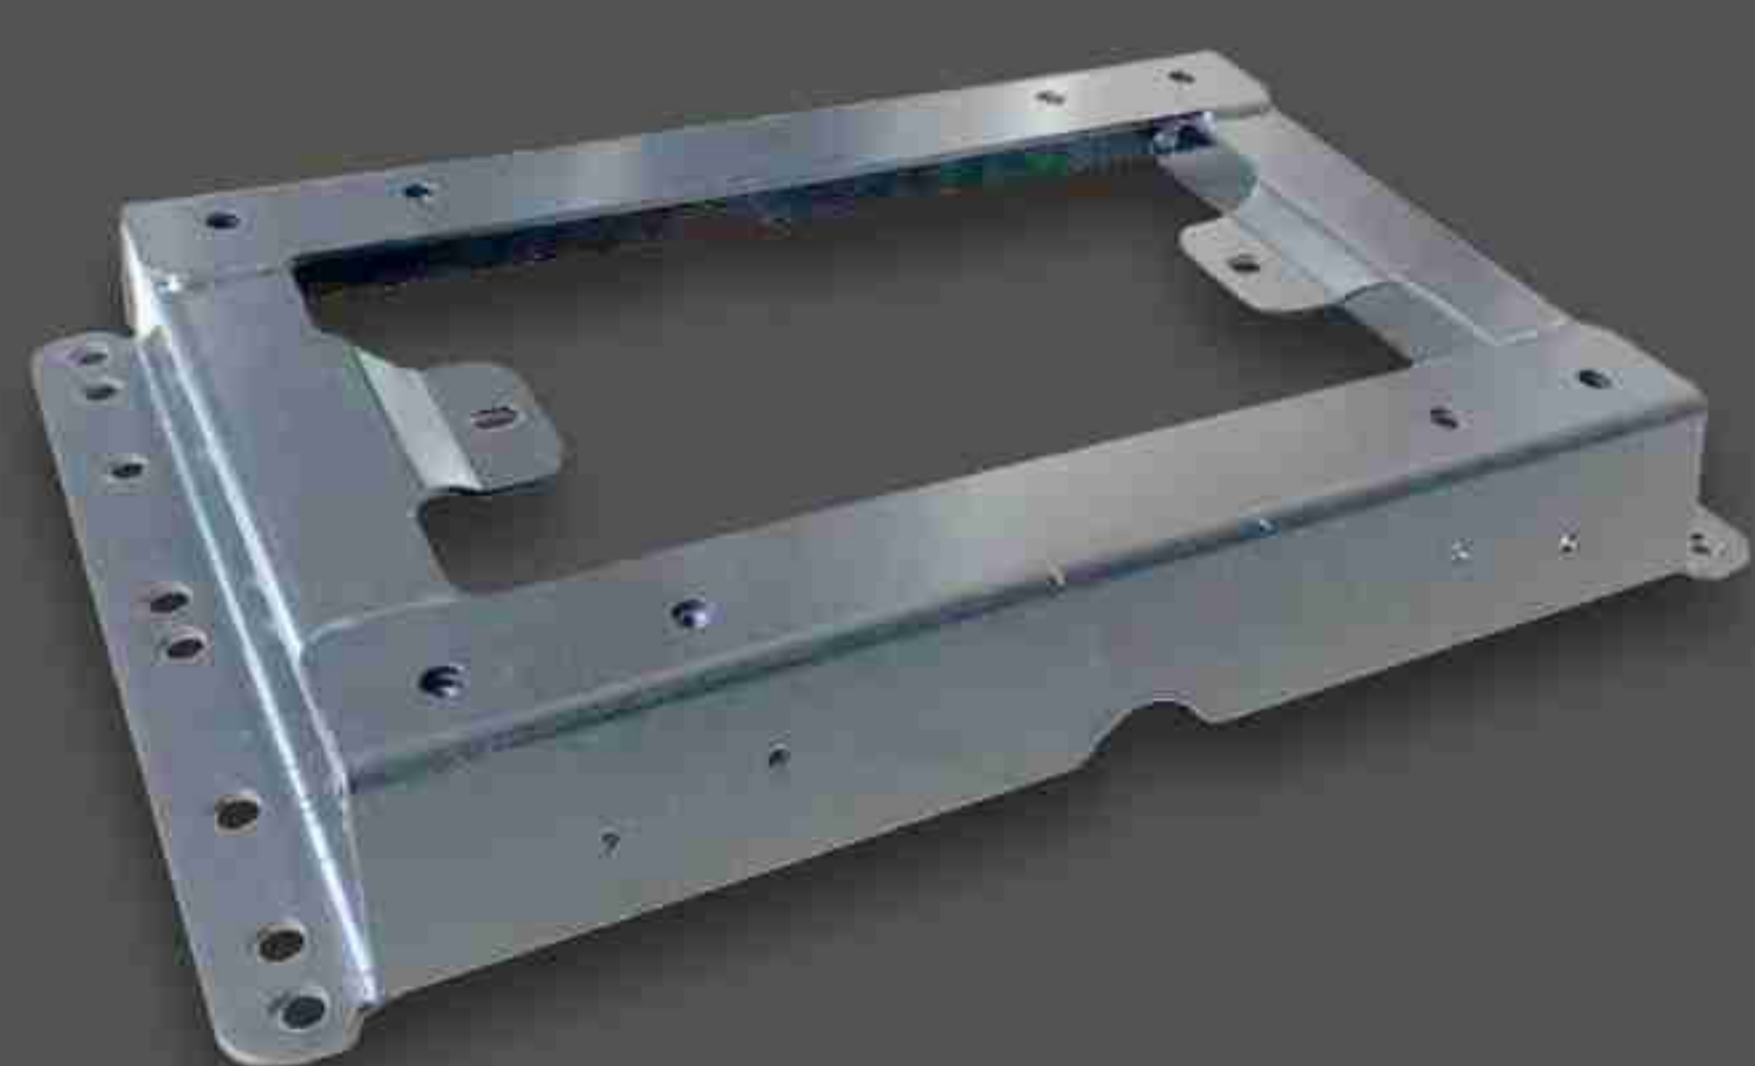

REBAIXAMENTO DE BANCO

**REBAIXAMENTO BANCO
VOLVO NEW FH 60MM**

SUP-531